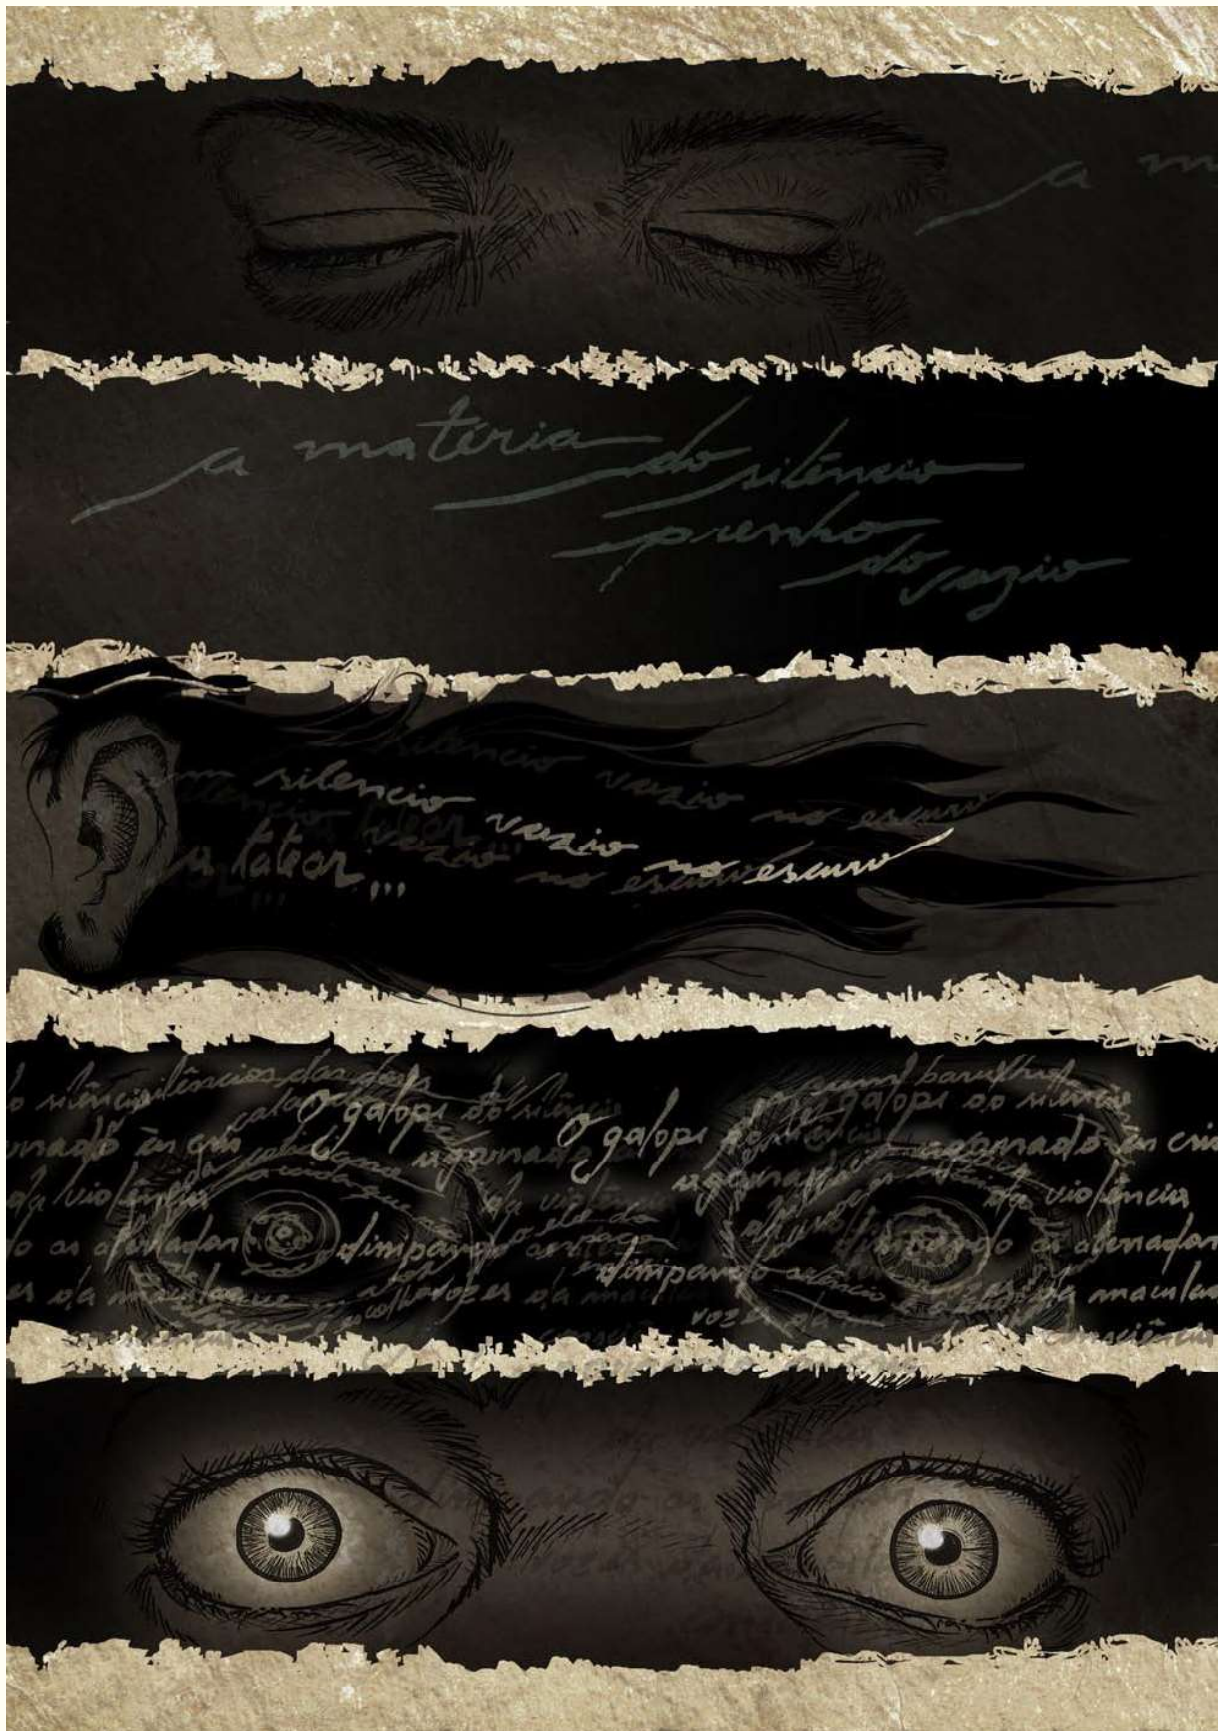

Por Flaw Mendes

Barulho escuro

Flaw Mendes (PB) - Artista visual e editor da Revista Blecaute.